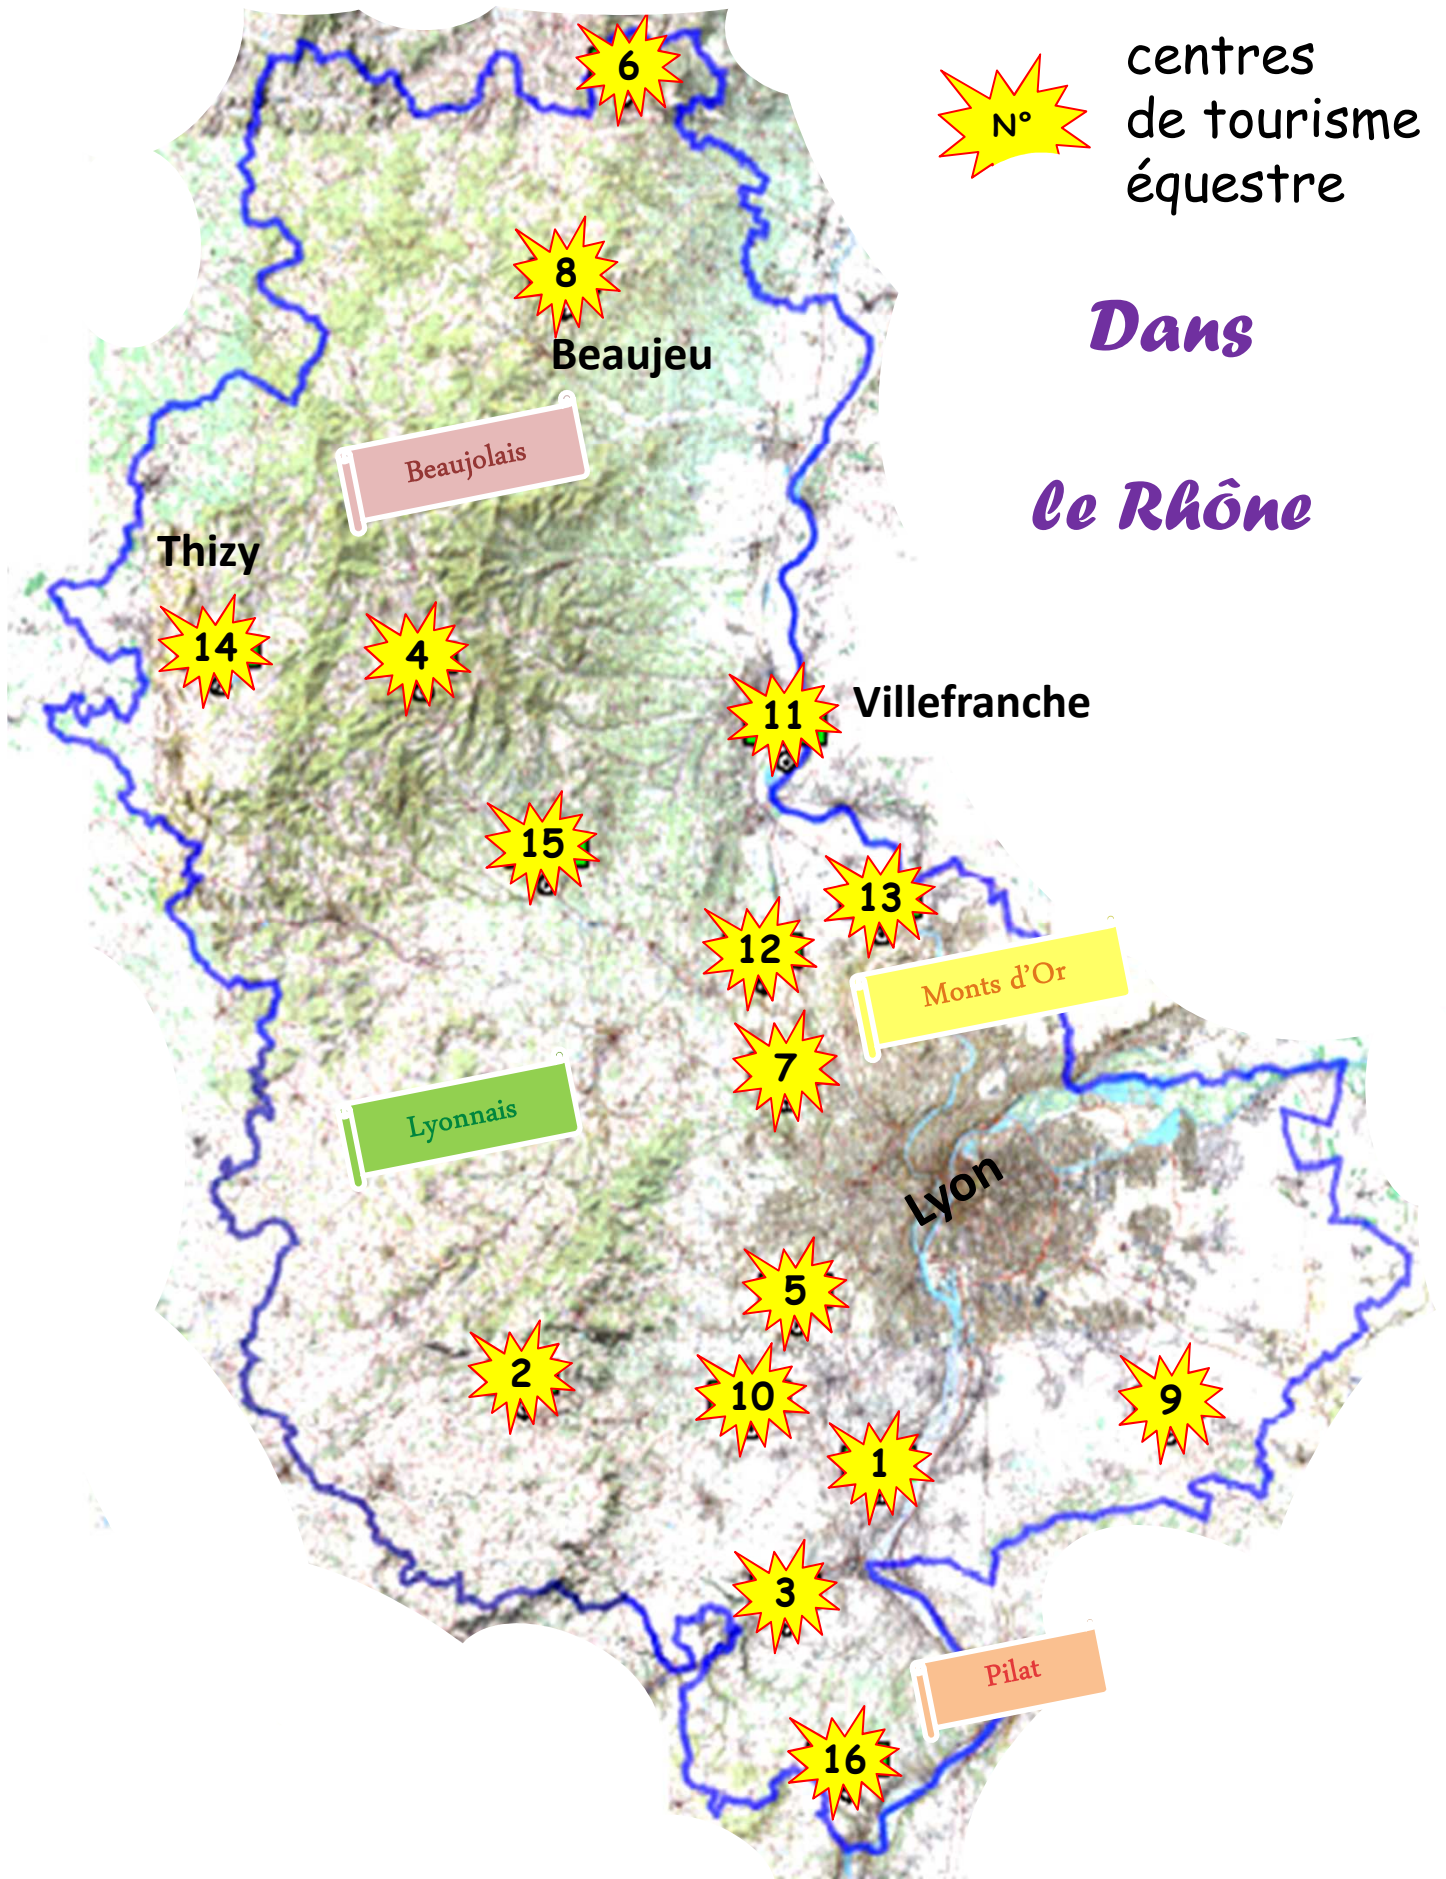

centres
de tourisme
équestre

Dans

le Rhône